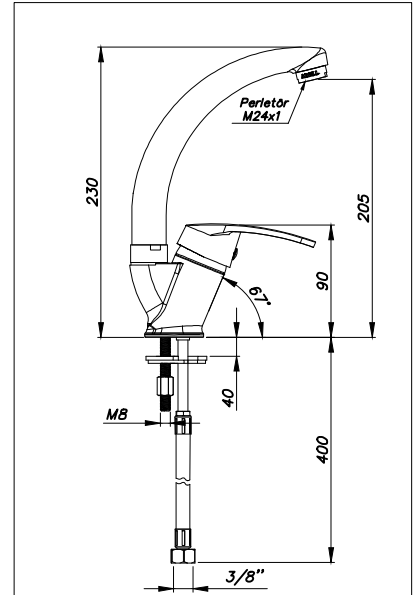

# LUNA MİX KUĞU LAVABO BATARYASI - 15020131

24	1	Perletör	12310070		
23	1	Somun	12030380	M6x15	CuZn39Pb3
22	1	Saplama	12030370	M6x60	CuZn39Pb3
21	2	Flex (42,5cm)	13080180	M10x1-3/8"	
20	1	Tespit Plaka Contası	12030360	M6	
19	1	Tespit Plakası	12030350	M6	AISI-304
18	1	O-Ring	12300050	ø37,75xø2,62	
17	1	Perletör Gövdesi	12010181	M24x1	
16	1	Perletör Contası	12310150	ø15Xø21X2	
15	1	O-Ring	12210040	ø18xø2	NBR
14	1	Batarya Nipeli	12010401		
13	1	Boru Nipeli	12010350		CuZn39Pb3
12	1	O-Ring	12450200	ø14xø2	NBR
11	2	O-Ring	12450210	ø14xø2,5	NBR
10	1	Yataklama Segmanı	12010370		Naylon 6
9	1	Boru Somunu	12010411		CuZn39Pb3
8	1	Boru	12010611		CuZn37
7	1	Bice	12010091		
6	1	Setuskur	12010490	M5x8	AISI-304
5	1	Kartuş Rozeti	12010381	M37x1,25	CuZn40Pb2
4	1	Baskı Somunu	12020360	M37x1,25	CuZn40Pb2
3	1	Kumanda Kolu	12020011		Zamak
2	1	Ayaklı Kartuş	12010120	ø35	
1	1	Gövde	12010031		
Sıra	Adet	Parça/Grup Adı	Kod No	Ölçü	Malzeme

## ADELL

Armatür | Vana