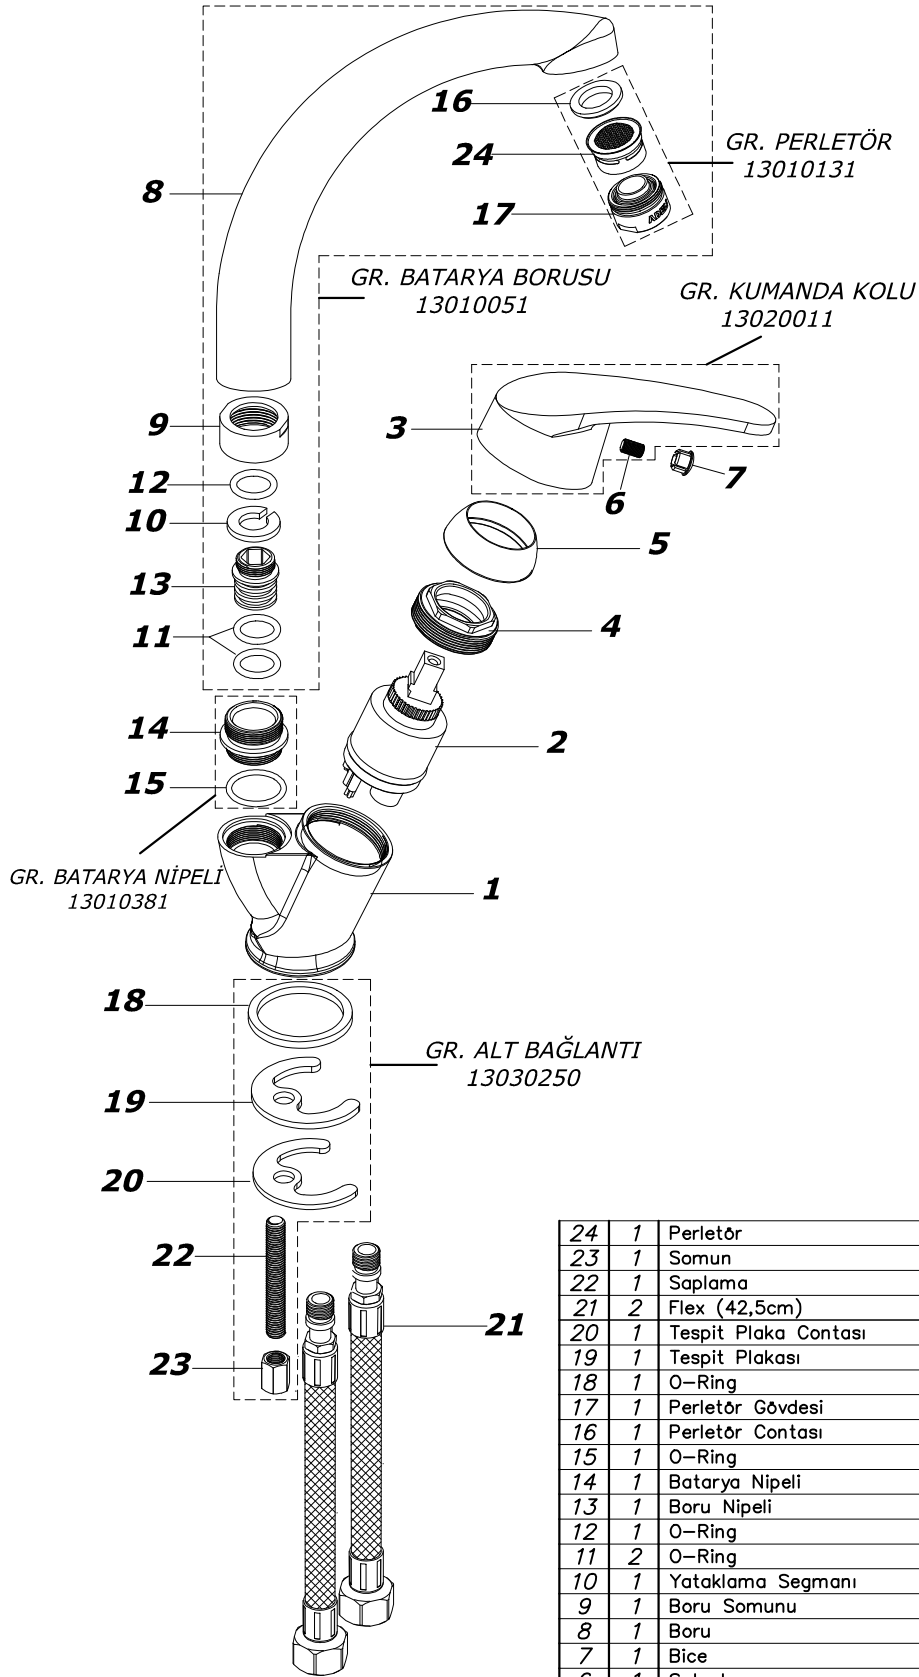

# LUNA MİX KUĞU LAVABO BATARYASI - 15020131

24	1	Perletör	12310070		
23	1	Somun	12030380	M6x15	CuZn39Pb3
22	1	Saplama	12030370	M6x60	CuZn39Pb3
21	2	Flex (42,5cm)	13080180	M10x1-3/8"	
20	1	Tespit Plaka Contası	12030360	M6	
19	1	Tespit Plakası	12030350	M6	AISI-304
18	1	O-Ring	12300050	ø37,75xø2,62	
17	1	Perletör Gövdesi	12010181	M24x1	
16	1	Perletör Contası	12310150	ø15Xø21X2	
15	1	O-Ring	12210040	ø18xø2	NBR
14	1	Batarya Nipeli	12010401		
13	1	Boru Nipeli	12010350		CuZn39Pb3
12	1	O-Ring	12450200	ø14xø2	NBR
11	2	O-Ring	12450210	ø14xø2,5	NBR
10	1	Yataklama Segmanı	12010370		Naylon 6
9	1	Boru Somunu	12010411		CuZn39Pb3
8	1	Boru	12010611		CuZn37
7	1	Bice	12010091		
6	1	Setuskur	12010490	M5x8	AISI-304
5	1	Kartuş Rozeti	12010381	M37x1,25	CuZn40Pb2
4	1	Baskı Somunu	12020360	M37x1,25	CuZn40Pb2
3	1	Kumanda Kolu	12020011		Zamak
2	1	Ayaklı Kartuş	12010120	ø35	
1	1	Gövde	12010031		
Sıra	Adet	Parça/Grup Adı	Kod No	Ölçü	Malzeme

## ADELL

Armatür | Vana